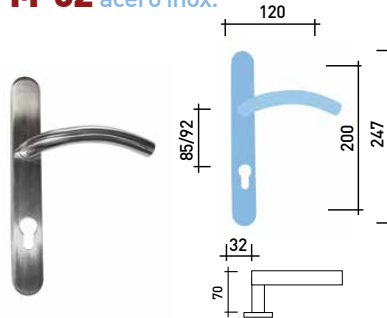

TACHUELA CUADRADA

TACHUELA PENTAGONAL

TACHUELA REDONDA

Colores estándar: Lacado NEGRO y lacado COBRE.
Otros colores: consultar

T-9A varios acabados

ACERO INOXIDABLE

M-51 acero inox.

M-52 acero inox.

M-60 acero inox.

M-61 acero inox.

BC50 acero inox.

P-50 acero inox.

T-50 acero inox. 316

T-51 / T-52 acero inox. 304

T-53 acero inox. 304

T-54 / T-55 / T-56 acero inox. 304