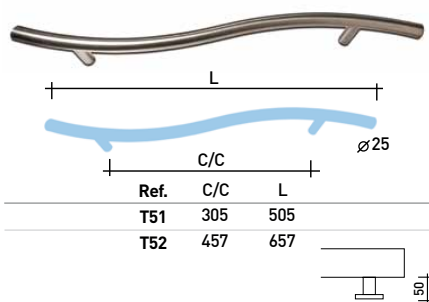

TACHUELA CUADRADA

TACHUELA PENTAGONAL

TACHUELA REDONDA

Colores estándar: Lacado NEGRO y lacado COBRE.
Otros colores: consultar

T-9A varios acabados

ACERO INOXIDABLE

M-51 acero inox.

M-52 acero inox.

M-60 acero inox.

M-61 acero inox.

BC50 acero inox.

P-50 acero inox.

T-50 acero inox. 316

T-51 / T-52 acero inox. 304

T-53 acero inox. 304

T-54 / T-55 / T-56 acero inox. 304

T-57 / T-58 acero inox. 304

T-59 acero inox. 316

T-60 / T-61 acero inox. 304

RÚSTICO

M-90 oro envejecido

M-91 oro envejecido

T-90 oro envejecido

T-91 oro envejecido