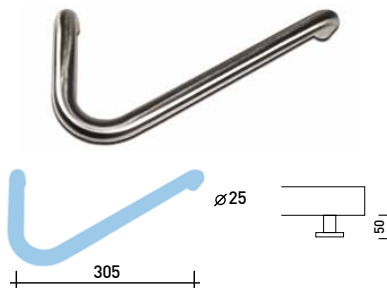

TACHUELA CUADRADA

TACHUELA PENTAGONAL

TACHUELA REDONDA

Colores estándar: Lacado NEGRO y lacado COBRE.
Otros colores: consultar

T-9A varios acabados

ACERO INOXIDABLE

M-51 acero inox.

M-52 acero inox.

M-60 acero inox.

M-61 acero inox.

BC50 acero inox.

P-50 acero inox.

T-50 acero inox. 316

T-51 / T-52 acero inox. 304

T-53 acero inox. 304

T-54 / T-55 / T-56 acero inox. 304

T-57 / T-58 acero inox. 304

T-59 acero inox. 316

T-60 / T-61 acero inox. 304

RÚSTICO

M-90 oro envejecido

M-91 oro envejecido

T-90 oro envejecido

T-91 oro envejecido