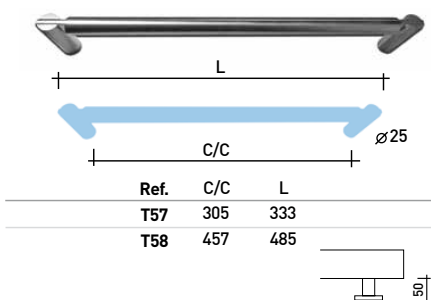

TACHUELA CUADRADA

TACHUELA PENTAGONAL

TACHUELA REDONDA

Colores estándar: Lacado NEGRO y lacado COBRE.
Otros colores: consultar

T-9A varios acabados

ACERO INOXIDABLE

M-51 acero inox.

M-52 acero inox.

M-60 acero inox.

M-61 acero inox.

BC50 acero inox.

P-50 acero inox.

T-50 acero inox. 316

T-51 / T-52 acero inox. 304

T-53 acero inox. 304

T-54 / T-55 / T-56 acero inox. 304

T-57 / T-58 acero inox. 304

T-59 acero inox. 316

T-60 / T-61 acero inox. 304

RÚSTICO

M-90 oro envejecido

M-91 oro envejecido

T-90 oro envejecido

T-91 oro envejecido