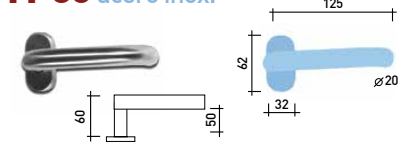

M-60 acero inox.