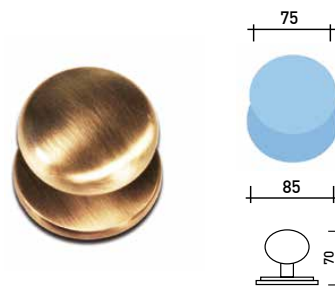

TACHUELA CUADRADA

TACHUELA PENTAGONAL

TACHUELA REDONDA

Colores estándar: Lacado NEGRO y lacado COBRE.
Otros colores: consultar

T-9A varios acabados

ACERO INOXIDABLE

M-51 acero inox.

M-52 acero inox.

T-57 / T-58 acero inox. 304

T-59 acero inox. 316

T-60 / T-61 acero inox. 304

RÚSTICO

M-90 oro envejecido

M-91 oro envejecido

T-90 oro envejecido

T-91 oro envejecido

P-90 oro envejecido

L-90 oro envejecido

LATÓN

L-1 (25) oro pulido

L-2 oro pulido

L-2N níquel negro

L-4 oro pulido

L-5 oro pulido