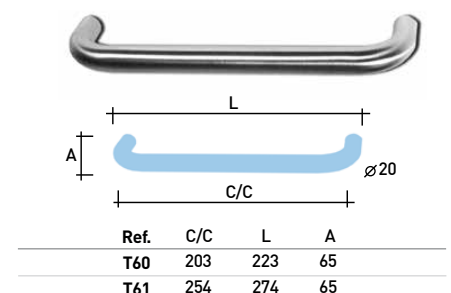

TACHUELA CUADRADA

TACHUELA PENTAGONAL

TACHUELA REDONDA

Colores estándar: Lacado NEGRO y lacado COBRE.
Otros colores: consultar

T-9A varios acabados

ACERO INOXIDABLE

M-51 acero inox.

M-52 acero inox.

M-60 acero inox.

M-61 acero inox.

BC50 acero inox.

P-50 acero inox.

T-50 acero inox. 316

T-51 / T-52 acero inox. 304

T-53 acero inox. 304

T-54 / T-55 / T-56 acero inox. 304

T-57 / T-58 acero inox. 304

T-59 acero inox. 316

T-60 / T-61 acero inox. 304

RÚSTICO

M-90 oro envejecido

M-91 oro envejecido

T-90 oro envejecido

T-91 oro envejecido