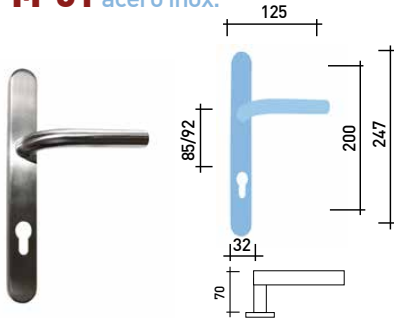

TACHUELA CUADRADA

TACHUELA PENTAGONAL

TACHUELA REDONDA

Colores estándar: Lacado NEGRO y lacado COBRE.
Otros colores: consultar

T-9A varios acabados

ACERO INOXIDABLE

M-51 acero inox.

M-52 acero inox.