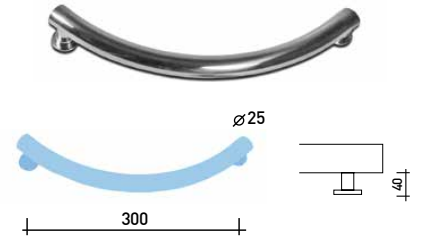

TACHUELA CUADRADA

TACHUELA PENTAGONAL

TACHUELA REDONDA

Colores estándar: Lacado NEGRO y lacado COBRE.
Otros colores: consultar

T-9A varios acabados

ACERO INOXIDABLE

M-51 acero inox.

M-52 acero inox.

M-60 acero inox.

M-61 acero inox.

BC50 acero inox.

P-50 acero inox.

T-50 acero inox. 316

T-51 / T-52 acero inox. 304

T-53 acero inox. 304

T-54 / T-55 / T-56 acero inox. 304

T-57 / T-58 acero inox. 304

T-59 acero inox. 316

T-60 / T-61 acero inox. 304

RÚSTICO

M-90 oro envejecido

M-91 oro envejecido

T-90 oro envejecido

T-91 oro envejecido

P-90 oro envejecido

L-90 oro envejecido

LATÓN

L-1 (25) oro pulido

L-2 oro pulido

L-2N níquel negro

L-4 oro pulido

L-5 oro pulido