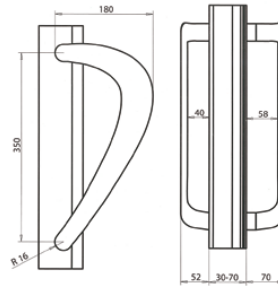

TACHUELA CUADRADA

TACHUELA PENTAGONAL

TACHUELA REDONDA

Colores estándar: Lacado NEGRO y lacado COBRE.
Otros colores: consultar

T-9A varios acabados

ACERO INOXIDABLE

M-51 acero inox.

M-52 acero inox.

M-60 acero inox.

M-61 acero inox.

BC50 acero inox.

P-50 acero inox.

T-50 acero inox. 316

T-51 / T-52 acero inox. 304

T-53 acero inox. 304

T-54 / T-55 / T-56 acero inox. 304