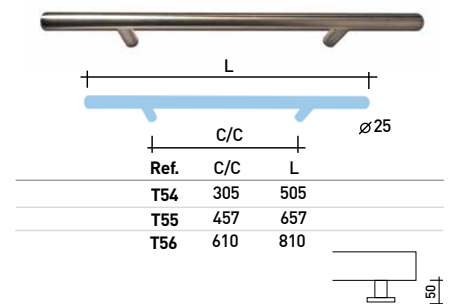

TACHUELA CUADRADA

TACHUELA PENTAGONAL

TACHUELA REDONDA

Colores estándar: Lacado NEGRO y lacado COBRE.
Otros colores: consultar

T-9A varios acabados

ACERO INOXIDABLE

M-51 acero inox.

M-52 acero inox.

M-60 acero inox.

M-61 acero inox.

BC50 acero inox.

P-50 acero inox.

T-50 acero inox. 316

T-51 / T-52 acero inox. 304

T-53 acero inox. 304

T-54 / T-55 / T-56 acero inox. 304

T-57 / T-58 acero inox. 304

T-59 acero inox. 316

T-60 / T-61 acero inox. 304

RÚSTICO

M-90 oro envejecido

M-91 oro envejecido

T-90 oro envejecido

T-91 oro envejecido