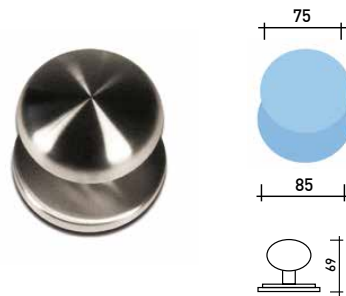

TACHUELA CUADRADA

TACHUELA PENTAGONAL

TACHUELA REDONDA

Colores estándar: Lacado NEGRO y lacado COBRE.
Otros colores: consultar

T-9A varios acabados

ACERO INOXIDABLE

M-51 acero inox.

M-52 acero inox.

M-60 acero inox.

M-61 acero inox.

BC50 acero inox.

P-50 acero inox.

T-50 acero inox. 316

T-51 / T-52 acero inox. 304

T-53 acero inox. 304

T-54 / T-55 / T-56 acero inox. 304

T-57 / T-58 acero inox. 304

T-59 acero inox. 316

T-60 / T-61 acero inox. 304

RÚSTICO

M-90 oro envejecido

M-91 oro envejecido

T-90 oro envejecido

T-91 oro envejecido