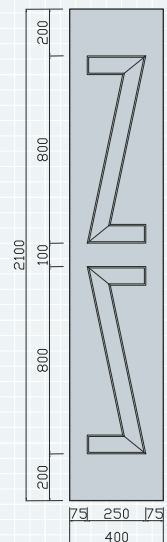

XIABRE

ASPE

GORBEA

URQUIOLA

Z simple

Z doble

COTAS TERCIOS PVC

ALBA/ANCARES