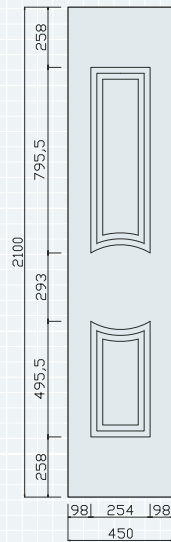

COTAS TERCIOS PVC

CERRIL