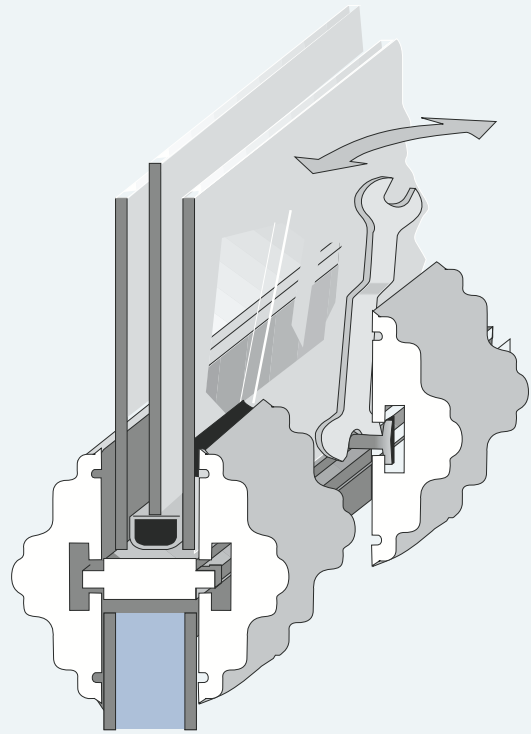

CARACTERÍSTICAS ALUMINIO MOLDURA

COMPOSICIÓN

- EXTERIOR: Chapa de Aluminio de alta dureza 1,5 mm
- NÚCLEO: Poliestireno Extruído
  Contrachapado Fenólico (**núcleo recomendado en especial para paneles foliados, anodizados, lacados madera y en color oscuro**)
- Posibilidades de Blindaje:
  - Chapa de Aluminio
  - Acero Galvanizado
  - Acero Inoxidable
- INTERIOR: Chapa de Aluminio de alta dureza 1,5 mm
- DISEÑO: Molduras de Aluminio

ACABADOS

- Lacados en todos los colores de la gama RAL
- Anodizados
- Lacados Madera
- Foliados
- Aluminio-Madera

MEDIDAS

- Panel: 2100x800 / 2250x1000 (Opcional)
- Tercio: 2100x400 / 2250x500 (Opcional)

ESPESOR PANEL Y TERCIO

- 21 mm / 24 mm (Opcional)

VIDRIOS

1. Resina Estría - Fusing - Emplomados - Varilla Blanca o Dorada - Origami - Piks - Ácido Mate - Delta
2. **Es posible variar el color de los vidrios Resina Estría en función del color del panel.**

SISTEMA DE FIJACIÓN PARA VIDRIERAS