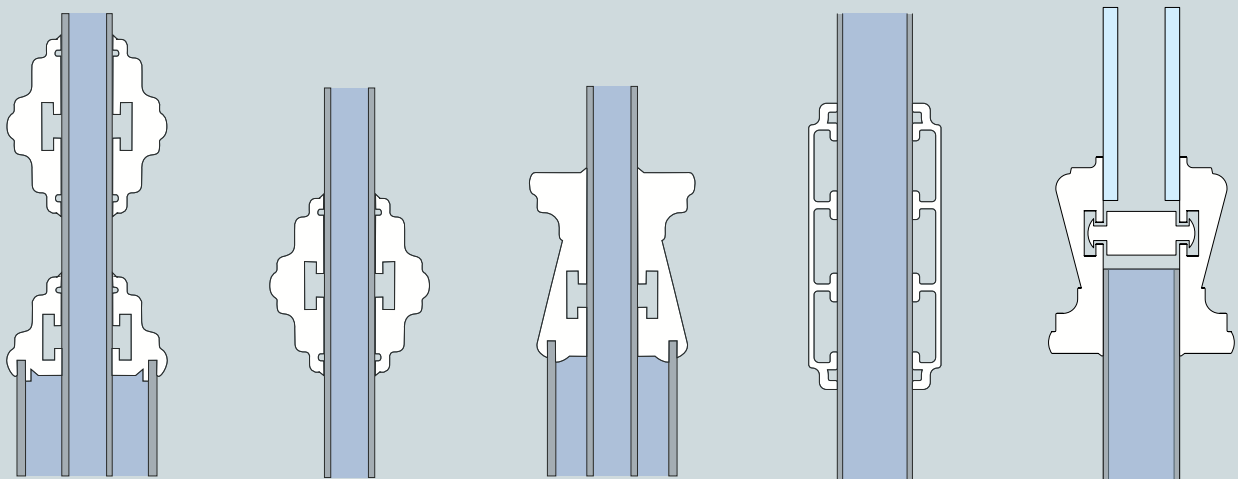

ESPESOR PANEL Y TERCIO

- 21 mm / 24 mm (Opcional)

VIDRIOS

- Resina Estría - Fusing - Emplomados - Varilla Blanca o Dorada - Origami - Piks - Ácido Mate - Delta
- Es posible variar el color de los vidrios Resina Estría en función del color del panel.**

SISTEMA DE FIJACIÓN PARA VIDRIERAS

SECCIONES

- Bajo pedido, posibilidad de variación de medidas, núcleos y modelos de vidrios.
- Los diseños y las especificaciones descritas en este catálogo son susceptibles de cambios sin previo aviso.
- ALUPANEL no se responsabiliza de posibles dilataciones en paneles foliados, anodizados, lacados madera y colores oscuros expuestos a cambios bruscos de temperatura.