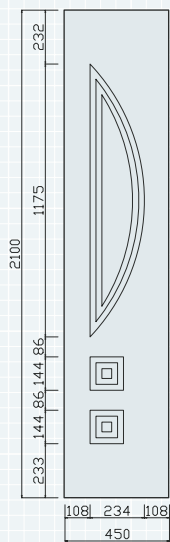

COTAS TERCIOS PVC

CASTIL