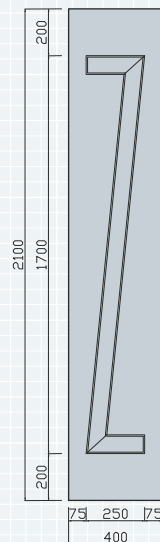

XIABRE

ASPE

GORBEA

URQUIOLA

Z simple

Z doble

COTAS TERCIOS PVC

ALBA/ANCARES