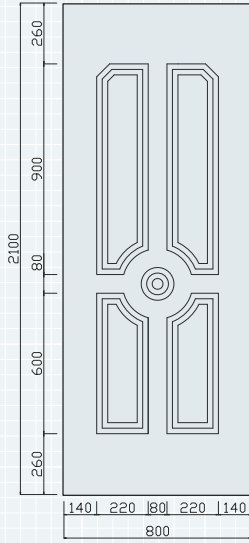

- ALUMINIO
- PVC

SERIE REJA MOLDURA

COTAS PANELES ALUMINIO

CANTABRIA

CASTIL

CERRIL

EVEREST

FARO