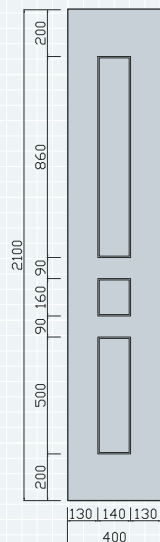

XIABRE

ASPE

GORBEA

URQUIOLA

Z simple

Z doble

COTAS TERCIOS PVC

ALBA/ANCARES