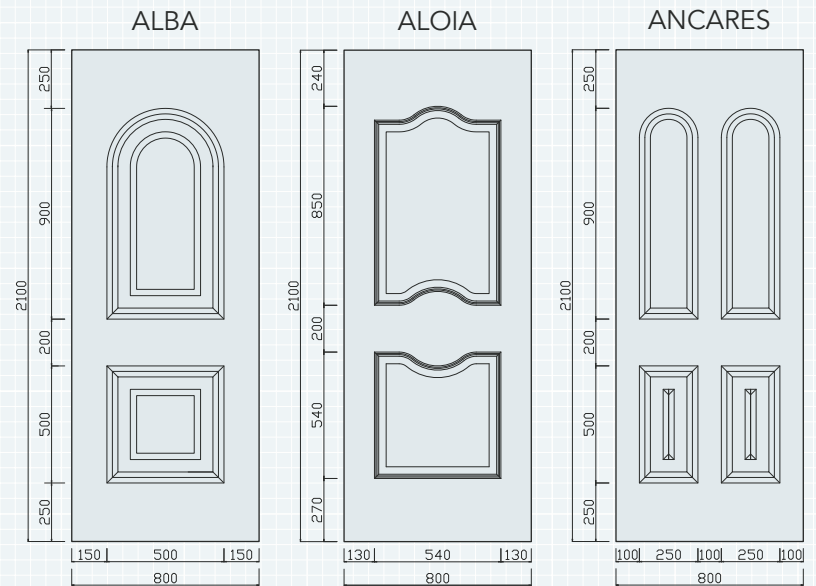

- ALUMINIO
- PVC

SERIE REJA MOLDURA

COTAS PANELES ALUMINIO

CANTABRIA

CASTIL

CERRIL

EVEREST

FARO