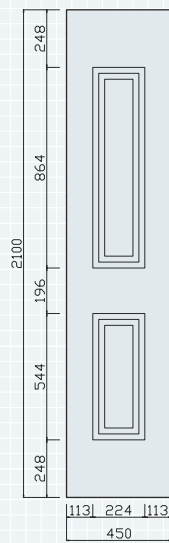

COTAS TERCIOS PVC

BREAMO