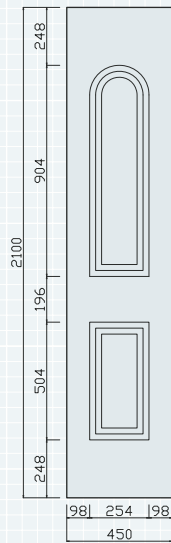

COTAS TERCIOS PVC

ANCARES B