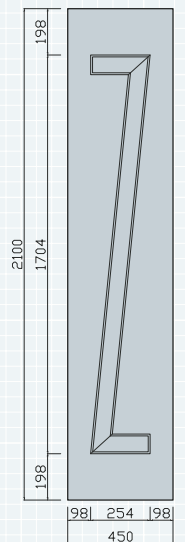

URQUIOLA

Z simple

Z doble

CARACTERÍSTICAS ALUMINIO MOLDURA

COMPOSICIÓN

- EXTERIOR: Chapa de Aluminio de alta dureza 1,5 mm
- NÚCLEO: Poliestireno Extruído
Contrachapado Fenólico (**núcleo recomendado en especial para paneles foliados, anodizados, lacados madera y en color oscuro**)
- Posibilidades de Blindaje:
 - Chapa de Aluminio
 - Acero Galvanizado
 - Acero Inoxidable
- INTERIOR: Chapa de Aluminio de alta dureza 1,5 mm
- DISEÑO: Molduras de Aluminio