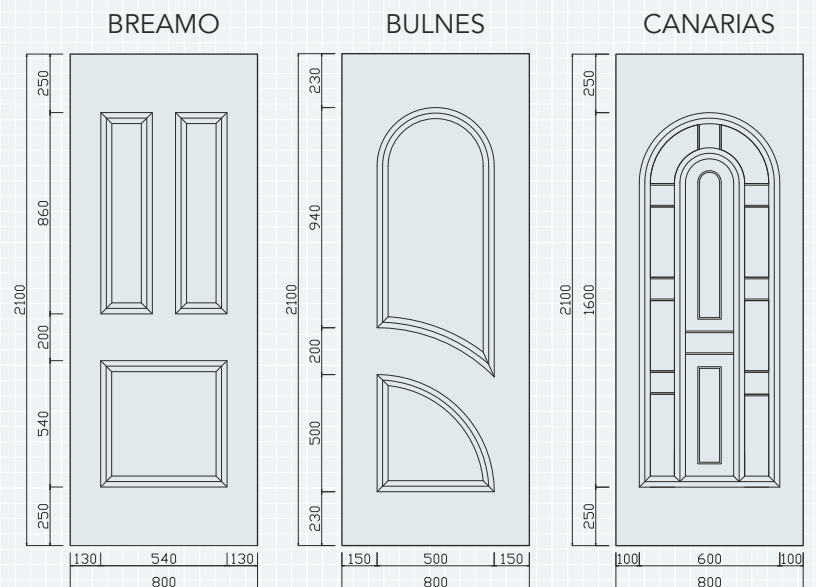

- ALUMINIO
- PVC

SERIE REJA MOLDURA

COTAS PANELES ALUMINIO

CANTABRIA

CASTIL

CERRIL

EVEREST

FARO