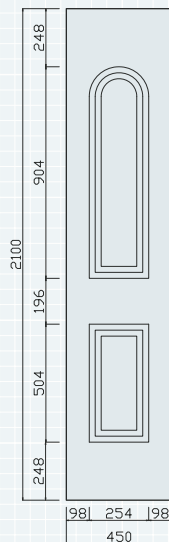

MONT-BLANC