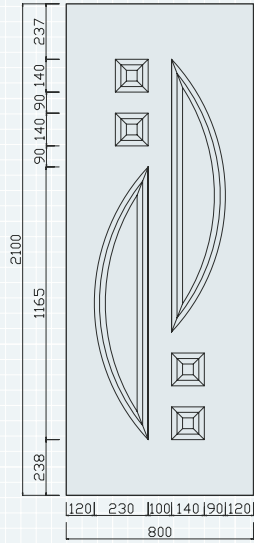

- ALUMINIO
- PVC

SERIE REJA MOLDURA

COTAS PANELES ALUMINIO

CANTABRIA

CASTIL

CERRIL

EVEREST

FARO