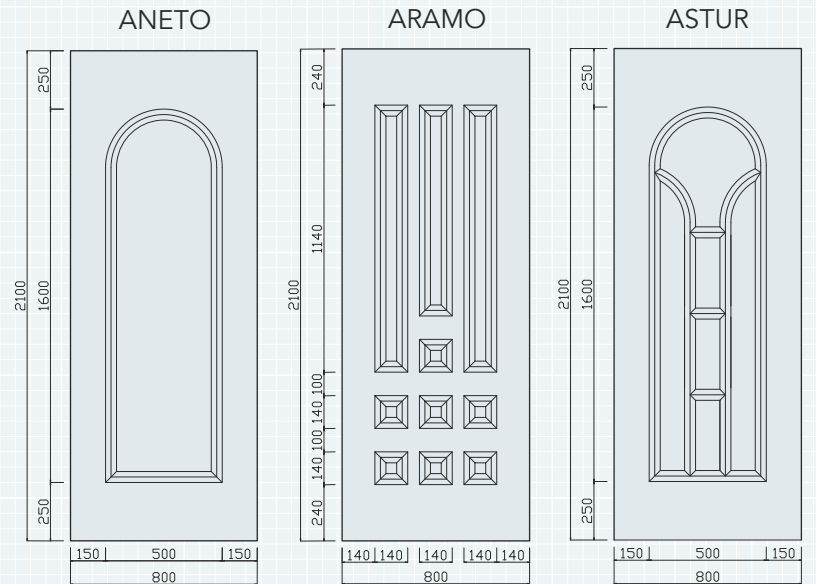

- ALUMINIO
- PVC

SERIE REJA MOLDURA

COTAS PANELES ALUMINIO

CANTABRIA

CASTIL

CERRIL

EVEREST

FARO