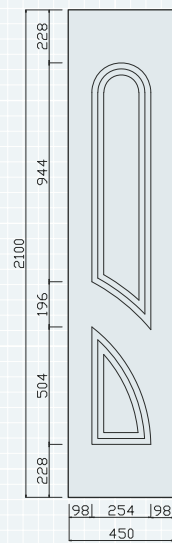

COTAS TERCIOS PVC

BULNES