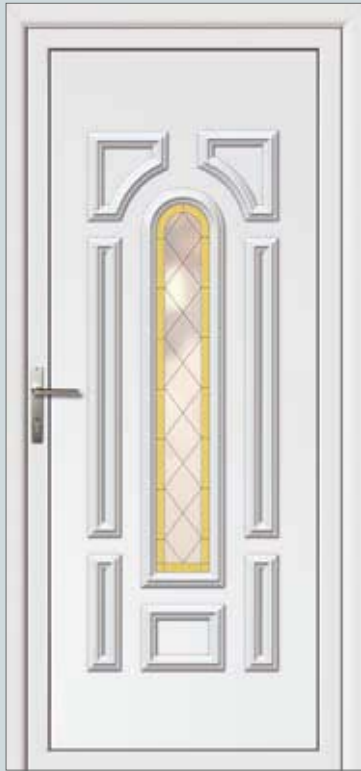

Faro 1-8

El panel FARO PVC presenta variaciones en el diseño con respecto al de aluminio.