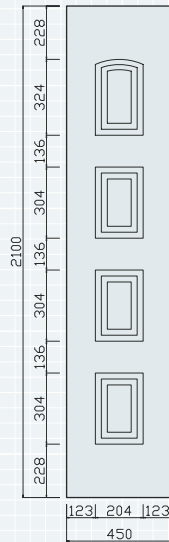

COTAS TERCIOS PVC

EVEREST