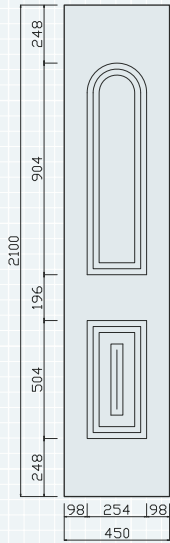

XIABRE

ASPE

GORBEA

URQUIOLA

Z simple

Z doble

COTAS TERCIOS PVC

ALBA/ANCARES