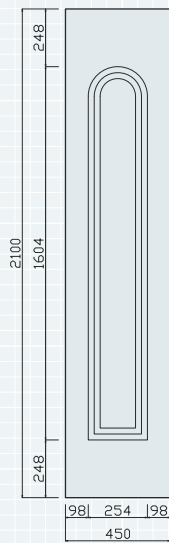

ANETO/ASTUR
CANARIAS