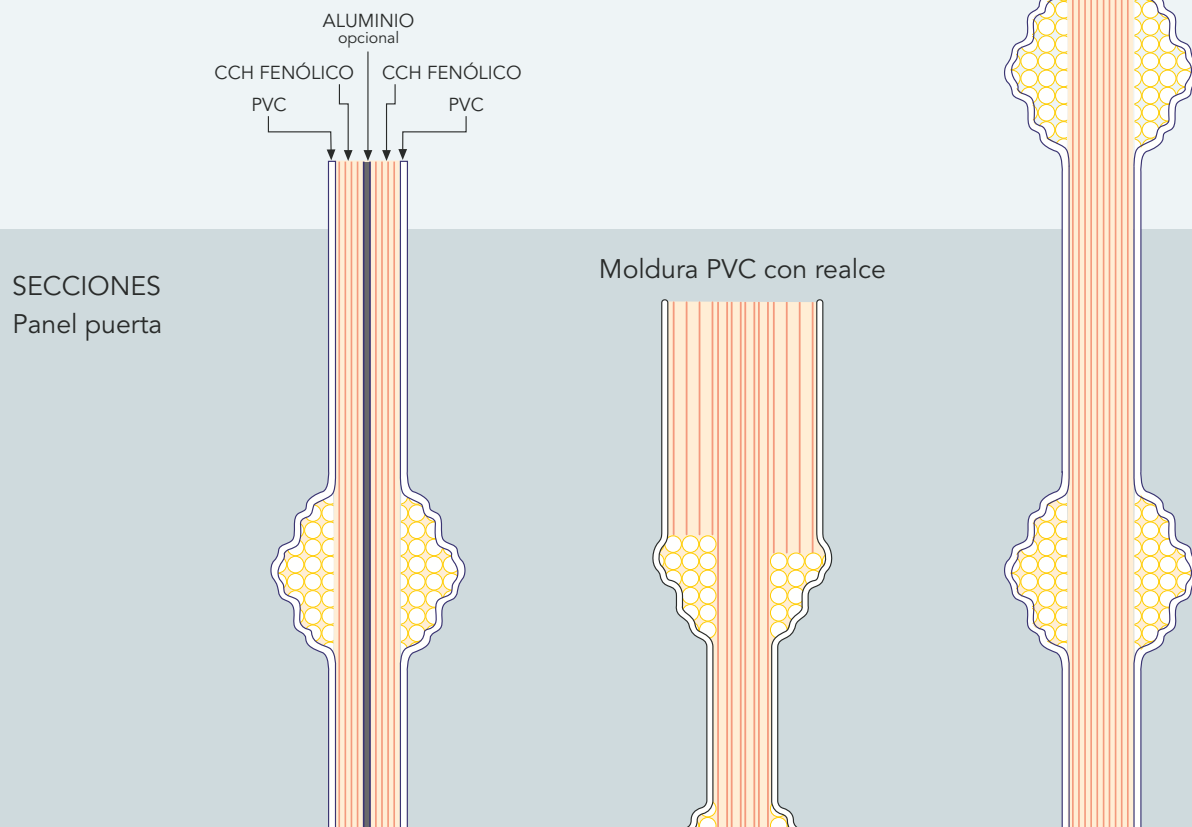

ACABADOS

- Blanco
- PVC Foliados

MEDIDAS

- Panel: 2100x900
- Tercio: 2100x450

ESPESOR PANEL Y TERCIO

- 20 mm / 24 mm

VIDRIOS

- Resina Estría - Fussing - Emplomados - Varilla Blanca o Dorada - Origami - Píks - Ácido Mate - Delta

Es posible variar el color de algunos vidrios en función del color del panel.

- Bajo pedido, posibilidad de variación de medidas, núcleos y modelos de vidrios.
- Los diseños y especificaciones descritas en este catálogo son susceptibles de cambios sin previo aviso.

POSIBILIDAD DE ACABADOS, PARA ALUMINIO MOLDURA, SEGÚN MODELOS

PANELES	ANODIZADO	LACADO MADERA	FOLIADO
SERIE RURAL (Panel moldura 2 caras o vidriera)			
ASPE	√	√	√
CUETO	√	√	√
CUROTA	√	√	√
GORBEA	√	√	√
LOBEIRA	√	√	√
PEÑALARA	√	√	√
URQUIOLA	√	√	√
SERIE MOLDURA (Panel moldura 2 caras o vidriera)			
ALBA	√	√	√
ALOIA	√	---	---
ANCARES	√	√	√
ANCARES B	√	√	√
ANETO	√	√	√
ARAMO	√	√	√
ASTUR	√	√	√
BREAMO	√	√	√
BULNES	√	√	√
CANARIAS	√(1)	√(1)	√(1)
CANTABRIA	√	√	√
CASTIL	√	√	√
CERRIL	√	√	√
EVEREST	√	√	√
FARO	√	√	√
FONTEFRÍA	---	---	---
IGUELDO	√	√	√
MANZANEDA	√	√	√
MEDA	√	√	√
MONCAYO	√	√	√
MONTBLANC	√	√	√
MULHACEN	√	√	√
NARANCO	√	√	√
PADORNELO	√	√	√
PEDROSO	√	√	√
PINDO	√(3)	√(3)	√(3)
SACRO	---	---	---
TECLA	√	√	√
TEIDE	---	---	---
TELENO	√	√	√
TREVINCA	√	√	√
VELETA	√	---	---
XIABRE	√	√	√